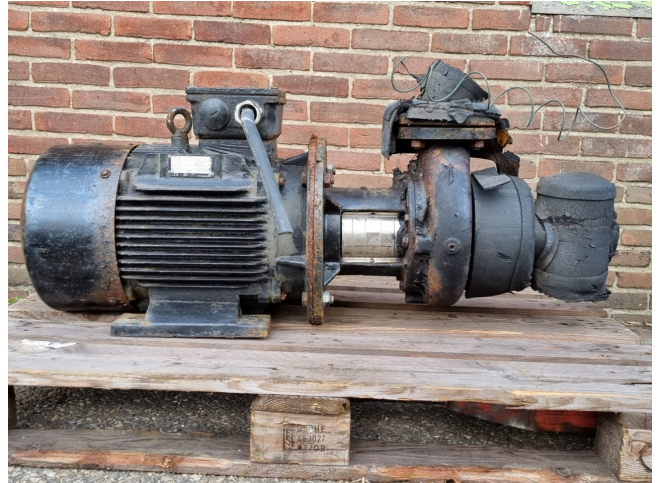

Grundfos DBP 65-160/168

Specifications

Марка	Grundfos
тип	DBP 65-160/168
Объемный расход Q макс. (м ³ /ч)	100,0
Высота доставки H макс. (м)	34,0
Мощность макс. (кВт)	15,0
Stock	1

Description

Used Grundfos DBP 65-160/168

Used Grundfos DBP-65/160/168 water pump. Specifications: Qmax: 100 m³/h - Hmax: 34 m - Pmax: 15 kW - 2930 RPM - 50/60 Hz - 3 Ph. Dimensions: 1060x640x400 mm (LxWxH).